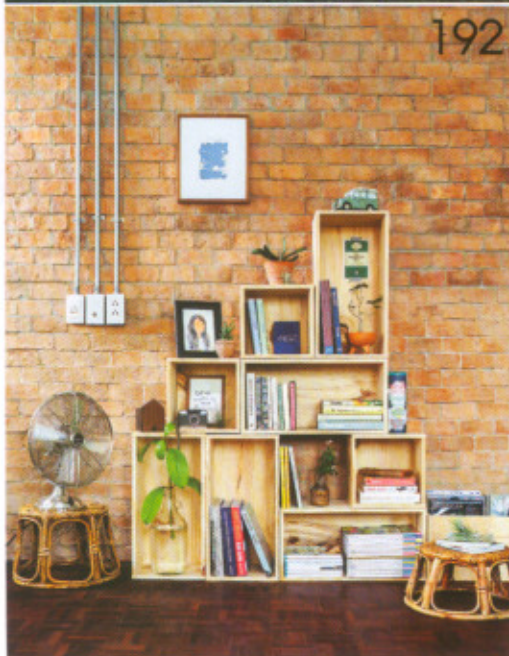

ชีวิตในบ้าน

- 200 รสนิยม : วัชระ ประยูรคำ
  ประติมากรในแผ่นดินรัชกาลที่ 9
- 204 บ้านแสนรัก : Garage House
  เก่าในความเก่า
  บ้านแสนรักของคุณดนัย จารุจินดา
  สถาปนิก : Nexthome Renovate
  ออกแบบจัดสวน :
  คุณสรารัฐ ทูละมาลัย

สารคดีและเรื่องน่ารู้

- 197 รู้ทีละนิด :
  ส่องทำเลน่าสนใจในปี 2561
- 220 ผันถิ่นเล่น : ยวนใจไปกับโกโก้